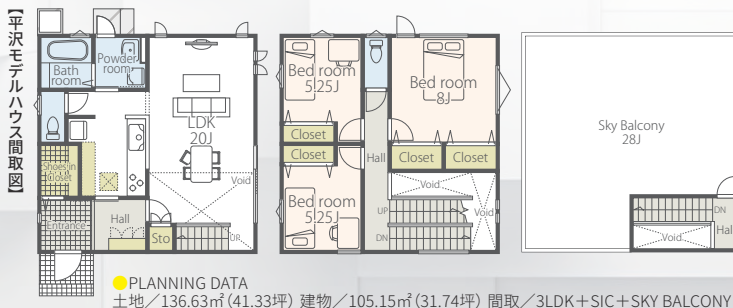

ご見学の際は、
マッケンジーハウス
秦野支店まで
お気軽にご連絡ください!

平沢モデルハウスLDK

平沢モデルハウススカイバルコニー

スカイバルコニー使用例

シンプルで四角い箱だからこそ、自分のスタイルに自由にアレンジができる。
部屋を一つ追加してアトリエにしたり、屋上バルコニーでお家キャンプをしてみたり。
壁紙や家具でイメージを変えるのも、何を飾るかも自分次第。
そんなベーシックなスケルトンの形。スタンダードハウスZERO-CUBE。