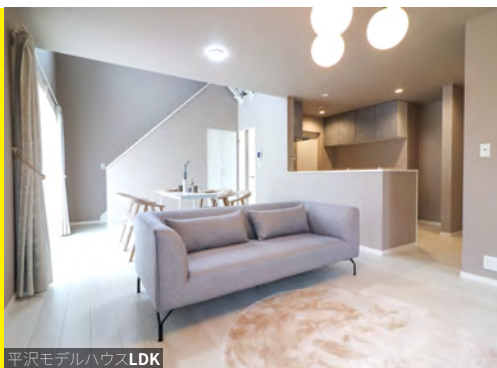

ご見学の際は、
マッケンジーハウス
秦野支店まで
お気軽にご連絡ください!

平沢モデルハウスLDK

平沢モデルハウススカイバルコニー

スカイバルコニー使用例

シンプルで四角い箱だからこそ、自分のスタイルに自由にアレンジができる。
部屋を一つ追加してアトリエにしたり、屋上バルコニーでお家キャンプをしてみたり。
壁紙や家具でイメージを変えるのも、何を飾るかも自分次第。
そんなベーシックなスケルトンの形。スタンダードハウスZERO-CUBE。